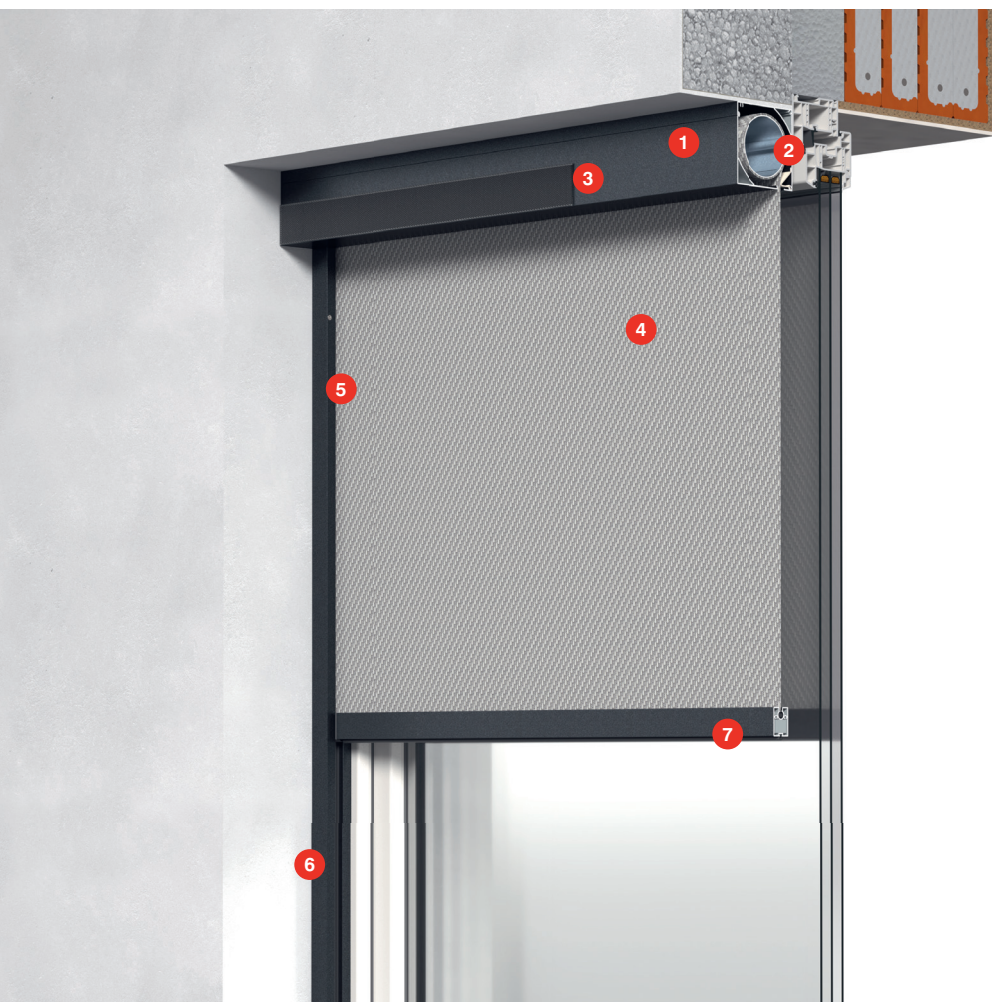

TECHNICKÉ PARAMETRY SCREENOVÝCH CLON

BOX 89 / 103

max. šířka
3,4 m / 4,8 m

max. výška
2 m / 2,6 m

max. plocha
6,8 m² / 12 m²

rozměr krycího boxu
89 × 89 mm / 103 × 103 mm

pohon
Solární motor SUYS s integrovanou baterií

odolnost proti větru
až 88 km/h

MATERIÁLOVÉ SLOŽENÍ VÝROBKU

→ hliníkový extrudovaný box, dvojdielný, 90°

→ **hliníkové vodící lišty:**
GLSZ (32 × 46 mm)

→ **hliníkové koncové lišty:**
FINSVC (27 × 37 mm)
FINSVB (35 × 35 mm)

→ screenová tkanina vedena zipovým systémem nebo lankem

OVLÁDÁNÍ

→ 1kanálový nebo 15kanálový ovladač v bílé barvě

5 let záruka na motor