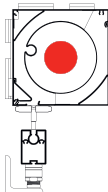

## Inovovaný krycí box 89 a 103 mm

Výztužná žebra brání průhybu krycích boxů. Díky nim dosahujeme maximálních šířek screenových clon při zachování velmi malých boxů.