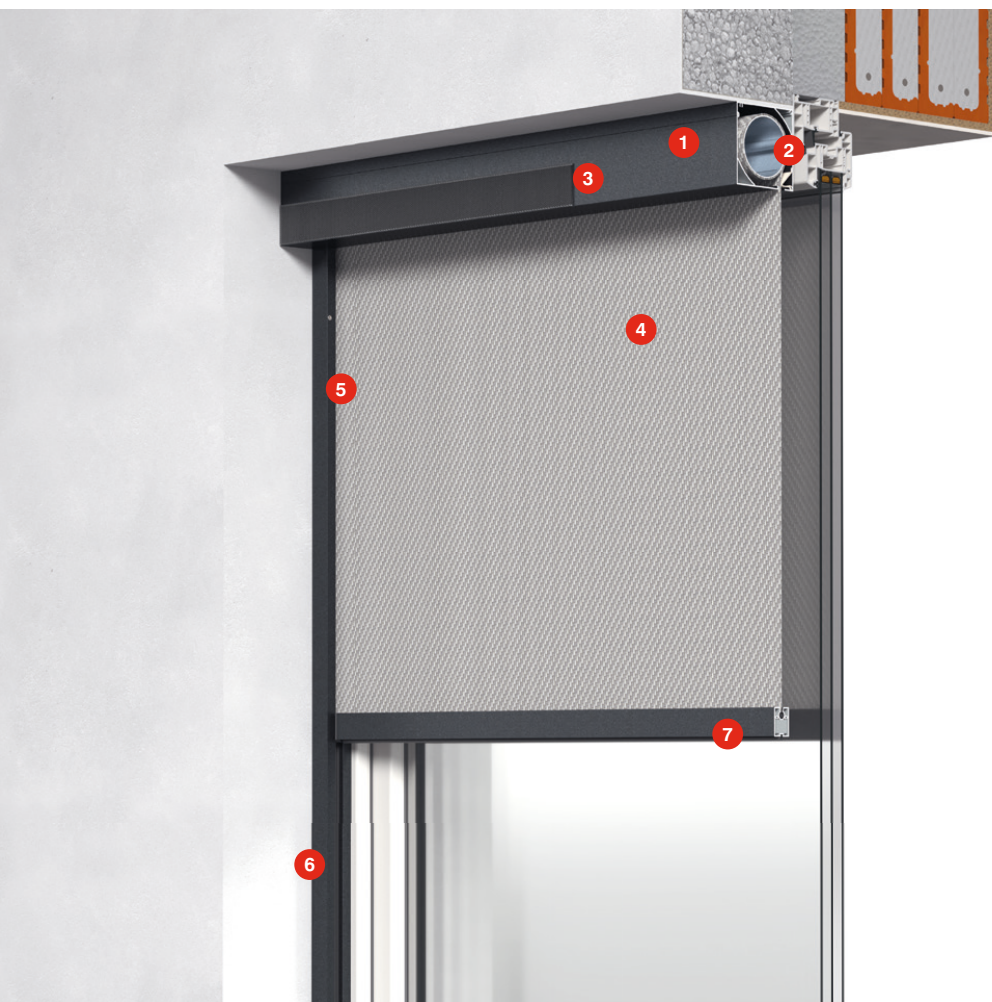

TECHNICKÉ PARAMETRY SCREENOVÝCH CLON

BOX 89 / 103

max. šířka
3,4 m / 4,8 m

max. výška
2 m / 2,6 m

max. plocha
6,8 m² / 12 m²

rozměr krycího boxu
89 × 89 mm / 103 × 103 mm

pohon
solární motor SUYS s integrovanou baterií

odolnost proti větru
až 88 km/h

MATERIÁLOVÉ SLOŽENÍ VÝROBKU

→ hliníkový extrudovaný box, dvojdielný, 90°

→ **hliníkové vodící lišty:**
GLSZ (32 × 46 mm)

→ **hliníkové koncové lišty:**
FINSVC (27 × 37 mm)
FINSVB (35 × 35 mm)

→ screenová tkanina vedena zipovým systémem nebo lankem

OVLÁDÁNÍ

→ 1kanálový nebo 15kanálový ovladač v bílé barvě

5 let záruka na motor