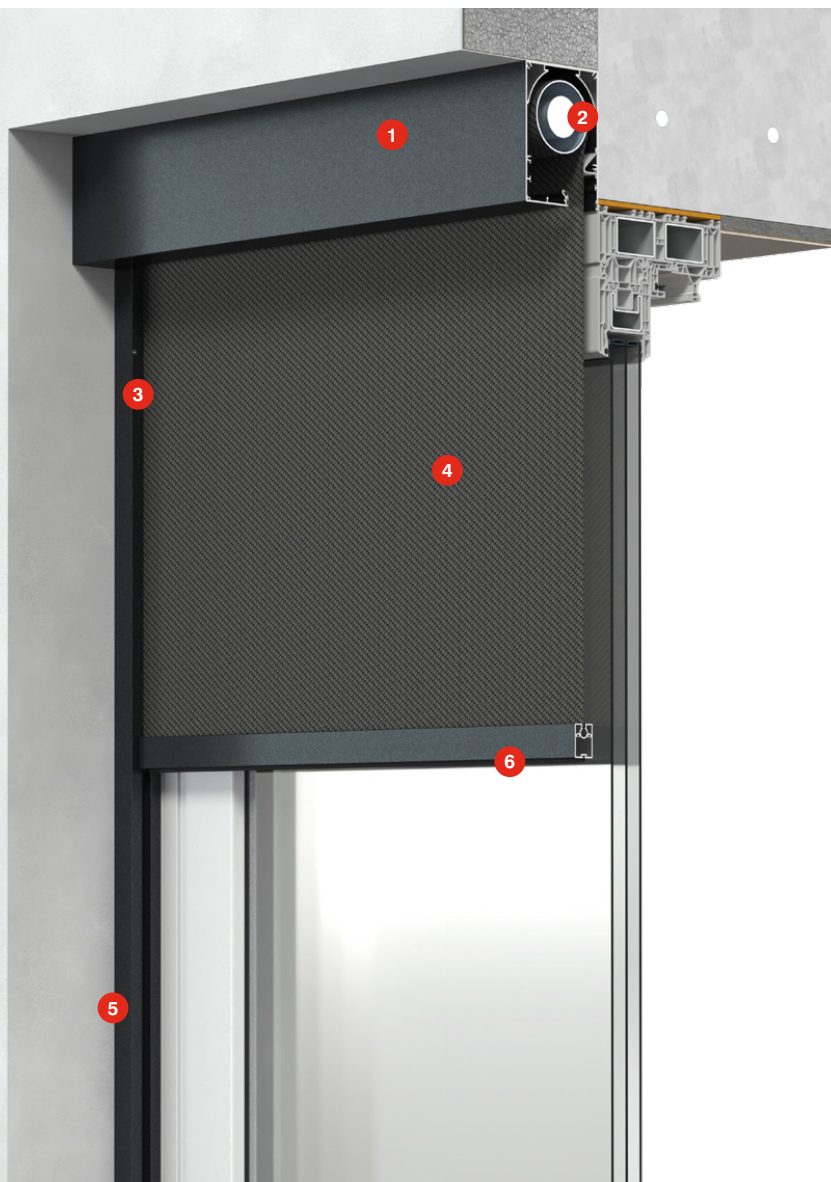

TECHNICKÉ PARAMETRY SCREENOVÉ CLONY

- **max. šířka**
  7 m
- **max. výška**
  3,5 m
- **max. plocha**
  22 m²
- **pohon**
  motor Maestria io, Somfy
  motor Maestria wt, Somfy
- **odolnost proti větru**
  až 88 km/h

MATERIÁLOVÉ SLOŽENÍ VÝROBKU

- → hliníkový extrudovaný box, rozměr:
  150 × 110 mm, dvojdílný, 90°
- → hliníkové boční kryty
- → **hliníkové vodící lišty:**
  GLSZ (32 × 46 mm)
  GLSZIH (33 × 111,3 mm)
- → **hliníkové koncové lišty:**
  FINSVC (27 × 37 mm)
  FINSVB (35 × 35 mm)
- → screenová tkanina opatřená
  zipovým systémem

5 let záruka
na motor

1 nový krycí box Integrated	2 hřídel s motorem	3 zipové vedení látky
4 screenová látka	5 vodící lišta	6 koncová lišta

Patentovaná konstrukce s integrovaným motorem v hřídeli

Díky patentované technologii, která umožňuje kompletní vnoření motoru do hřídele, je možné obě strany osadit pevnostními čepy. Polohu těchto konstrukčních prvků lze na obou stranách plynule měnit směrem nahoru, což příznivě ovlivňuje průhyb hřídele, a tudíž i zvlnění látky.

Možnost dodatečně seřídít průhyb hřídele dovoluje korigovat stav látky i po několika letech používání.