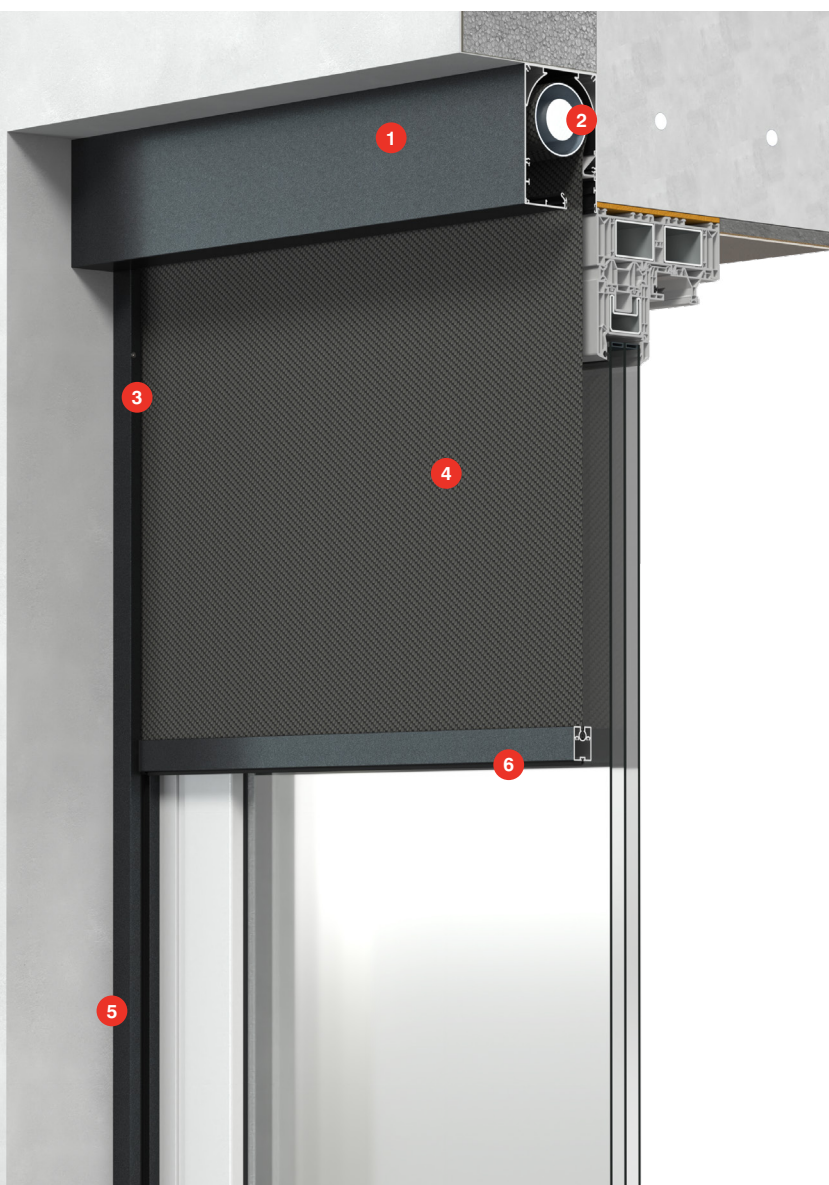

TECHNICKÉ PARAMETRY SCREENOVÉ CLONY

max. šířka
7 m

max. výška
3,5 m

max. plocha
22 m²

pohon
motor Maestria io, Somfy
motor Maestria wt, Somfy

odolnost proti větru
až 88 km/h

MATERIÁLOVÉ SLOŽENÍ VÝROBKU

→ hliníkový extrudovaný box, rozměr:
150 × 110 mm, dvojdílný, 90°

→ hliníkové boční kryty

→ **hliníkové vodící lišty:**
GLSZ (32 × 46 mm)
GLSZIH (33 × 111,3 mm)

→ **hliníkové koncové lišty:**
FINSVC (27 × 37 mm)
FINSVB (35 × 35 mm)

→ screenová tkanina opatřená
zipovým systémem

5 let záruka
na motor

Patentovaná konstrukce s integrovaným motorem v hřídeli

Díky patentované technologii, která umožňuje kompletní vnoření motoru do hřídele, je možné obě strany osadit pevnostními čepy. Polohu těchto konstrukčních prvků lze na obou stranách plynule měnit směrem nahoru, což příznivě ovlivňuje průhyb hřídele, a tudíž i zvlnění látky.

Možnost dodatečně seřadit průhyb hřídele dovoluje korigovat stav látky i po několika letech používání.

1 nový krycí box Integrated

4 screenová látka

2 hřídel s motorem

5 vodící lišta

3 zipové vedení látky

6 koncová lišta

Lockscreen SUYS

Varianta screenové clony, kde je tkanina napnuta a vedena v postranních vodících lištách pomocí zipového systému. Mezi látkou a lištami není mezera, proto je Lockscreen výjimečně pevný a odolný proti povětrnostním vlivům.

Integrated box

Provedení Integrated skryje koncovou lištu do boxu, což výrazně přispívá k minimalistickému vzhledu screenové clony. Box může být na budově viditelný nebo skrytý pod fasádou. Doporučujeme jej také pro pergoly s profilem 110 mm – dokonale splyne s konstrukcí.